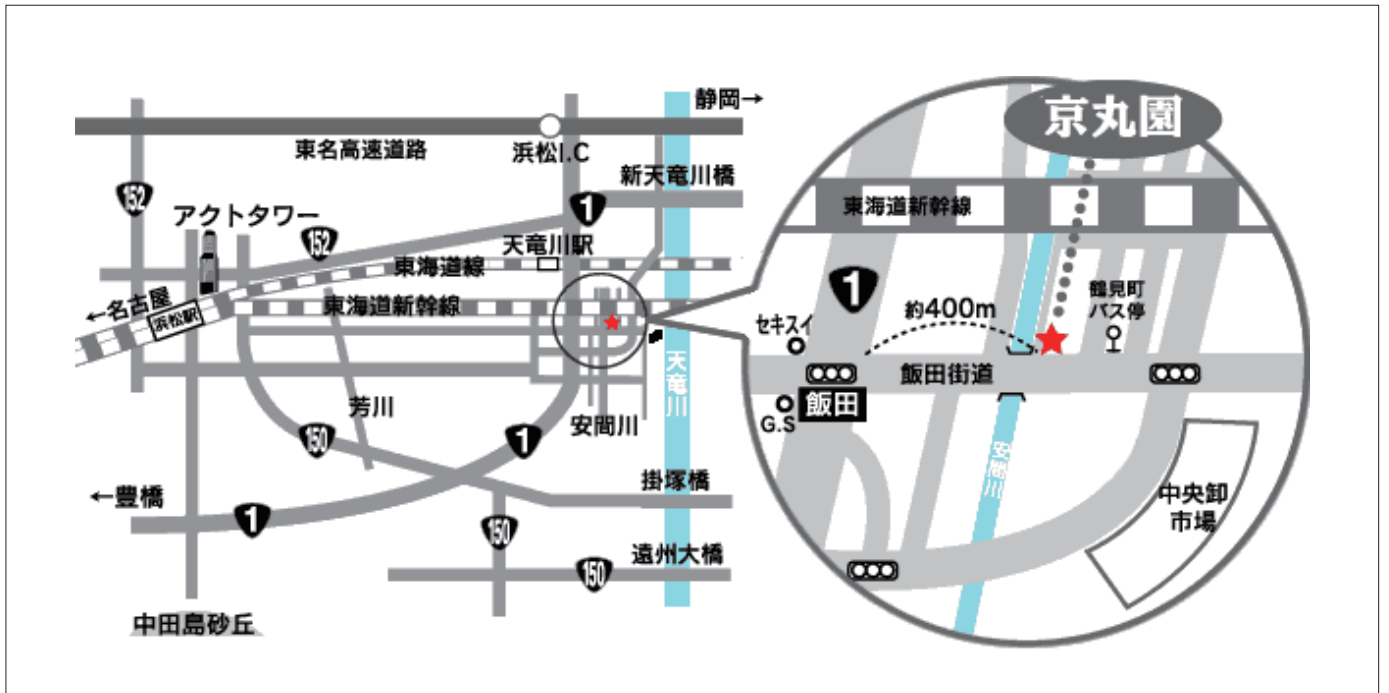

アクセスマップ

駐車場 5 台完備しております。

<p>自動車</p>	<ul style="list-style-type: none"> ■ 東名高速道路浜松 I.C. より ■ 国道 1 号線 / 静岡方面より ■ 国道 1 号線 / 豊橋方面より 	<p>取付道路を豊橋方面へ→東海道新幹線高架橋をくぐり、飯田交差点の信号を左折→400m 進み橋を渡った左側</p> <p>東海道新幹線高架橋すぐ手前の飯田信号を右折→橋を渡った左側</p>
<p>電車・バス</p>	<ul style="list-style-type: none"> ■ JR 浜松駅より ■ JR 天竜川駅より 	<p>浜松駅バスターミナル 8 番「鶴見行」→鶴見下車、徒歩 30 秒</p> <p>南口から徒歩で約 20 分 北口からタクシーで約 5 分</p>